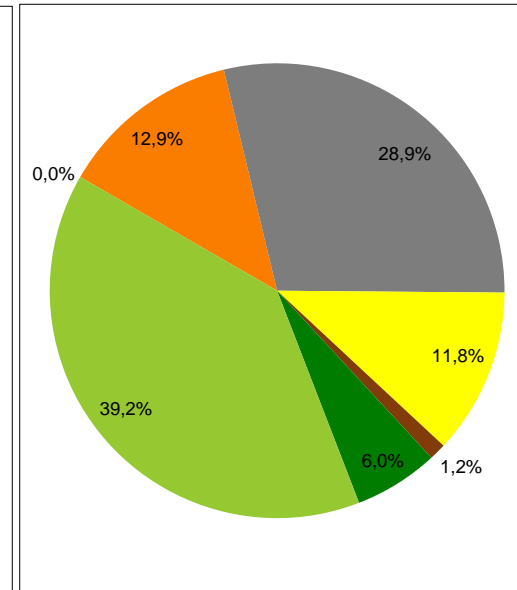

Kennzeichnung der Stromlieferungen für 2021

Elektrizitätsgenossenschaft Nordhalben eG

Stromkennzeichnung gemäß § 42 Energiewirtschaftsgesetz vom 7. Juli 2005 geändert 2021

Angaben auf Basis vorläufiger Daten für das Jahr 2021

zum Vergleich
Stromerzeugung in Deutschland

CO₂-Emissionen

0 g /kWh

0 g /kWh

0 g /kWh

radioaktiver Abfall

0,0000 g/kWh

0,0000 g/kWh

0,0000 g/kWh

Weiterführende Informationen erhalten Sie im Internet: www-eg-nordhalben.de, per Telefon 09267/1606, per Fax 09267/913259 oder bei der Beratungsstelle der Elektrizitätsgenossenschaft Nordhalben eG - Stand der Information 1. November 2022