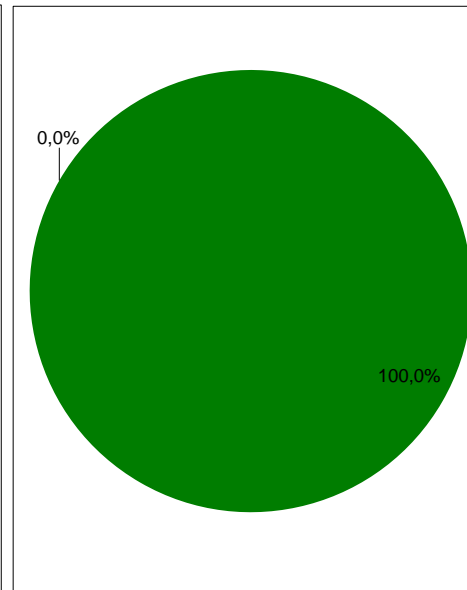

Kennzeichnung der Stromlieferungen für 2021

Elektrizitätsgenossenschaft Nordhalben eG

Stromkennzeichnung gemäß § 42 Energiewirtschaftsgesetz vom 7. Juli 2005 geändert 2021

Angaben auf Basis vorläufiger Daten für das Jahr 2021

Produktmix
verbleibender
Energieträgermix

CO₂-Emissionen

0 g /kWh

0 g /kWh

0 g /kWh

radioaktiver Abfall

0,0000 g/kWh

0,0000 g/kWh

0,0000 g/kWh

Weiterführende Informationen erhalten Sie im Internet: www-eg-nordhalben.de, per Telefon 09267/1606, per Fax 09267/913259 oder bei der Beratungsstelle der Elektrizitätsgenossenschaft Nordhalben eG - Stand der Information 1. November 2022