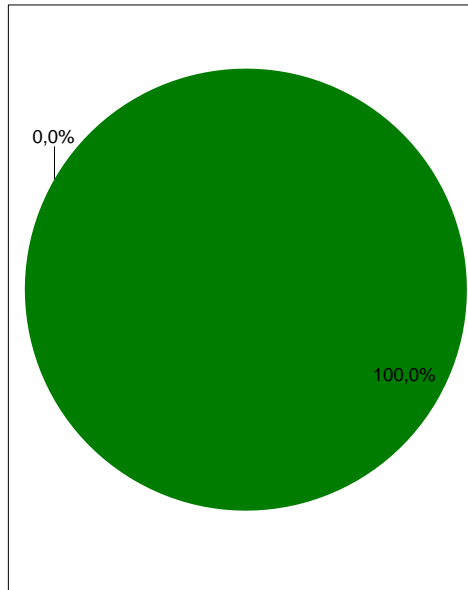

Kennzeichnung der Stromlieferungen für 2021

Elektrizitätsgenossenschaft Nordhalben eG

Stromkennzeichnung gemäß § 42 Energiewirtschaftsgesetz vom 7. Juli 2005 geändert 2021

Angaben auf Basis vorläufiger Daten für das Jahr 2021

Gesamtenergieträgermix
des Unternehmens

CO₂-Emissionen

0 g /kWh

0 g /kWh

0 g /kWh

radioaktiver Abfall

0,0000 g/kWh

0,0000 g/kWh

0,0000 g/kWh

Weiterführende Informationen erhalten Sie im Internet: www-eg-nordhalben.de, per Telefon 09267/1606, per Fax 09267/913259 oder bei der Beratungsstelle der Elektrizitätsgenossenschaft Nordhalben eG - Stand der Information 1. November 2022