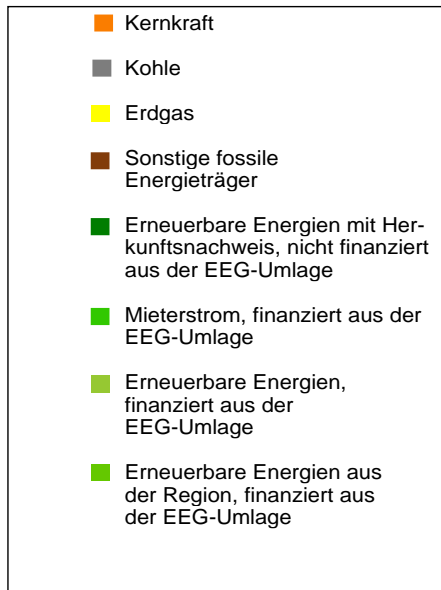

# Kennzeichnung der Stromlieferungen für 2021

## Elektrizitätsgenossenschaft Nordhalben eG

Stromkennzeichnung gemäß § 42 Energiewirtschaftsgesetz vom 7. Juli 2005 geändert 2021

Angaben auf Basis vorläufiger Daten für das Jahr 2021

Gesamtenergieträgermix  
des Unternehmens

Produktmix  
verbleibender  
Energieträgermix

zum Vergleich  
Stromerzeugung in Deutschland

CO<sub>2</sub>-Emissionen

0 g /kWh

0 g /kWh

0 g /kWh

radioaktiver Abfall

0,0000 g/kWh